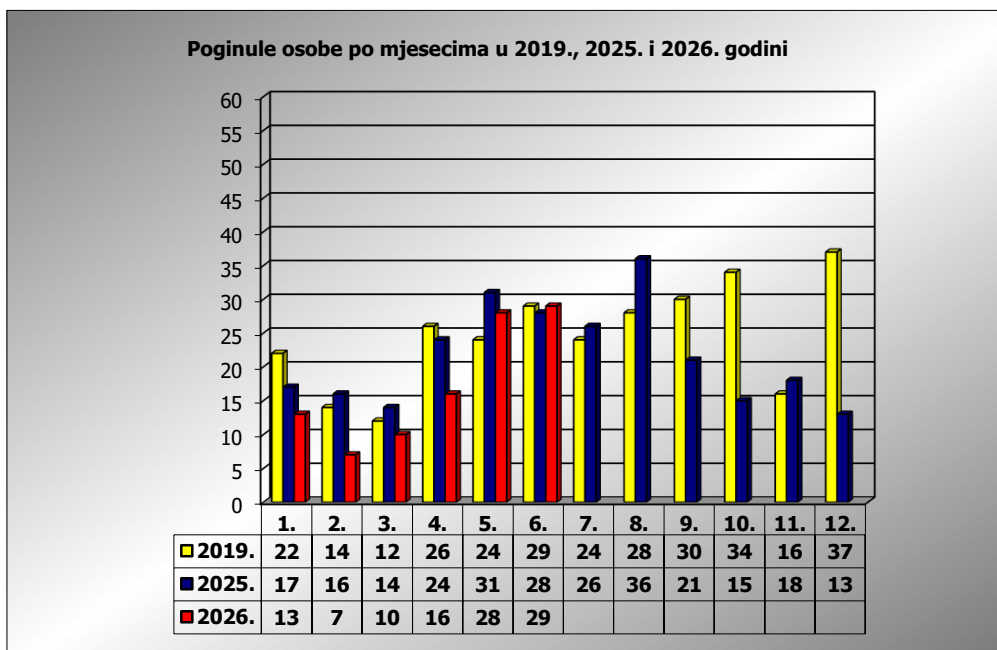

PRIKAZ POGINULIH OSOBA U PROMETNIM NESREĆAMA U 2026. GODINI U REPUBLICI HRVATSKOJ PO MJESECIMA
(usporedba s 2019.* i 2025. godinom)

mjesec	poginuli			2026./2019.		2026./2025.	
	2019. g.	2025. g.	2026. g.				
siječanj	22	17	13	-40,9%	-9	-23,5%	-4
veljača	14	16	7	-50,0%	-7	-56,3%	-9
ožujak	12	14	10	-16,7%	-2	-28,6%	-4
travanj	26	24	16	-38,5%	-10	-33,3%	-8
svibanj	24	31	28	16,7%	4	-9,7%	-3
lipanj	29	28	29	0,0%	0	3,6%	1
srpanj	24	26					
kolovoz	28	36					
rujan	30	21					
listopad	34	15					
studeni	16	18					
prosinac	37	13					
I-III	48	47	30	-37,5%	-18	-36,2%	-17
I-VI	127	130	103	-18,9%	-24	-20,8%	-27

* Referentna godina Nacionalnog plana sigurnosti cestovnog prometa RH za razdoblje od 2021. do 2030.

VI. mjesec - podaci s danom 28.06.2019., 2025. i 2026.